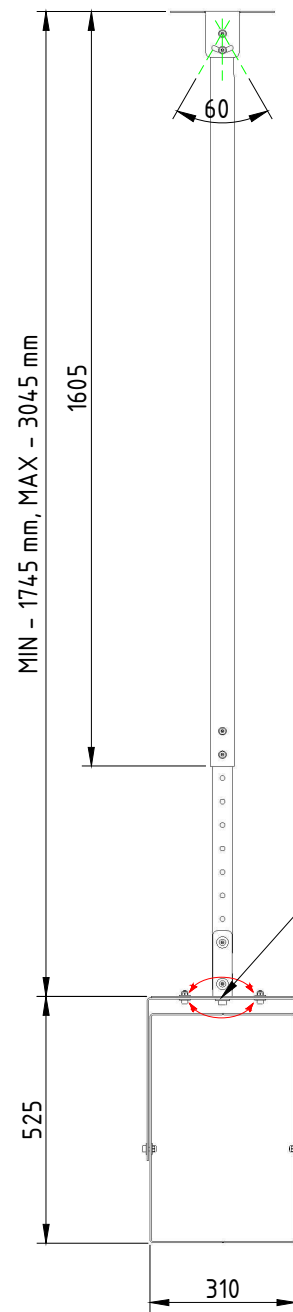

ВИД СПЕРЕДИ /  
FRONT VIEW

ВИД СБОКУ /  
SIDE VIEW

Вращение рамы держателя АС  
на 360

ВИД СВЕРХУ /  
TOP VIEW

ПРИВЯЗКИ ПОСАДОЧНЫХ ОТВЕРСТИЙ

ПОТОЛОЧНЫЙ КРОНШТЕЙН  
CVG AUDIO CM-H3-S8

SCALE: 1:5

UNITS: mm