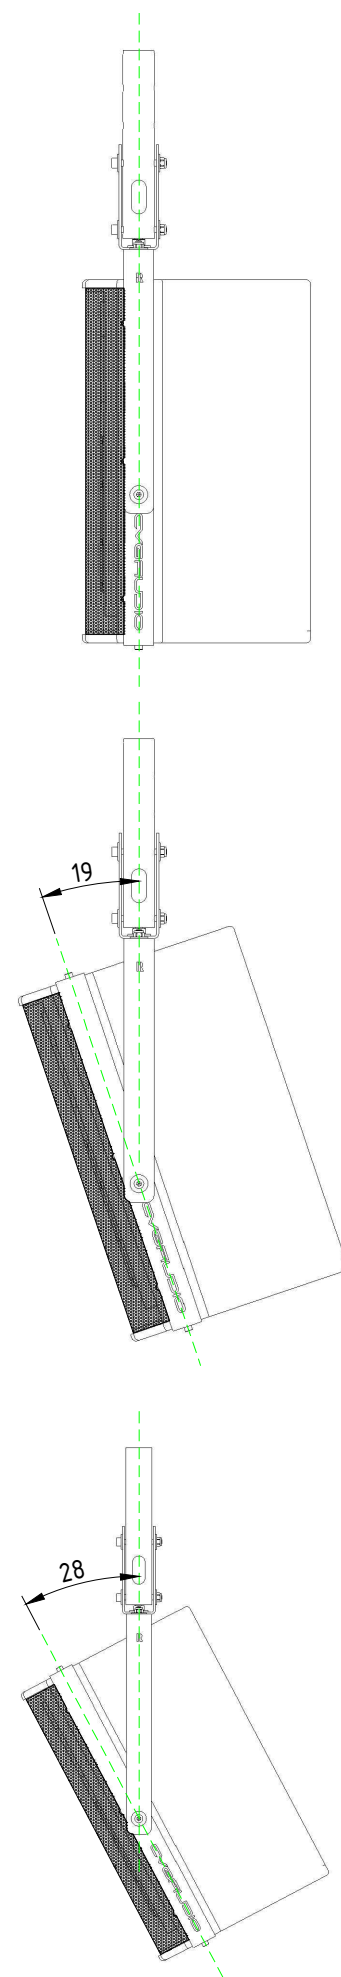

ВИД СПЕРЕДИ /  
FRONT VIEW

ВИД СБОКУ /  
SIDE VIEW

Вращение рамы держателя АС  
на 360

ВИД СВЕРХУ /  
TOP VIEW

ПРИВЯЗКИ ПОСАДОЧНЫХ ОТВЕРСТИЙ

ПОТОЛОЧНЫЙ КРОНШТЕЙН  
CVG AUDIO CM-H3-S8

SCALE: 1:5

UNITS: mm