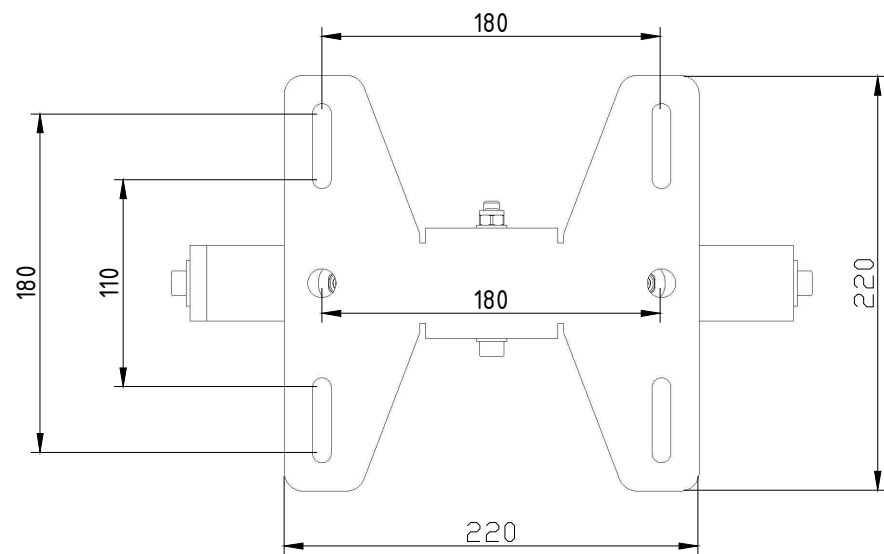

ВИД СПЕРЕДИ /  
FRONT VIEW

ВИД СБОКУ /  
SIDE VIEW

Вращение рамы держателя АС  
на 360

ВИД СВЕРХУ /  
TOP VIEW

ПРИВЯЗКИ ПОСАДОЧНЫХ ОТВЕРСТИЙ

ПОТОЛОЧНЫЙ КРОНШТЕЙН  
CVG AUDIO CM-H3-S8

SCALE: 1:5

UNITS: mm