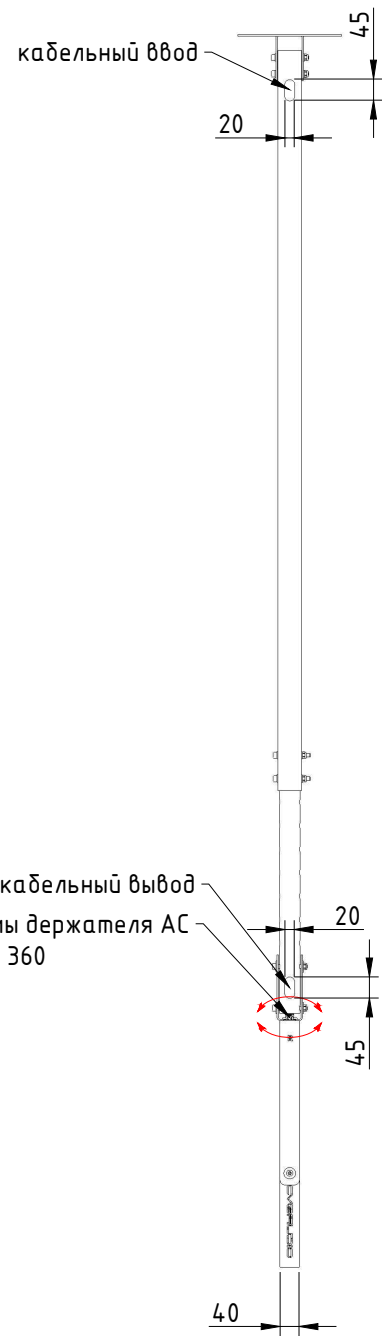

ВИД СПЕРЕДИ /  
FRONT VIEW

ВИД СБОКУ /  
SIDE VIEW

Вращение рамы держателя АС  
на 360

ВИД СВЕРХУ /  
TOP VIEW

ПРИВЯЗКИ ПОСАДОЧНЫХ ОТВЕРСТИЙ

ПОТОЛОЧНЫЙ КРОНШТЕЙН  
CVG AUDIO CM-H3-S8

SCALE: 1:5

UNITS: mm