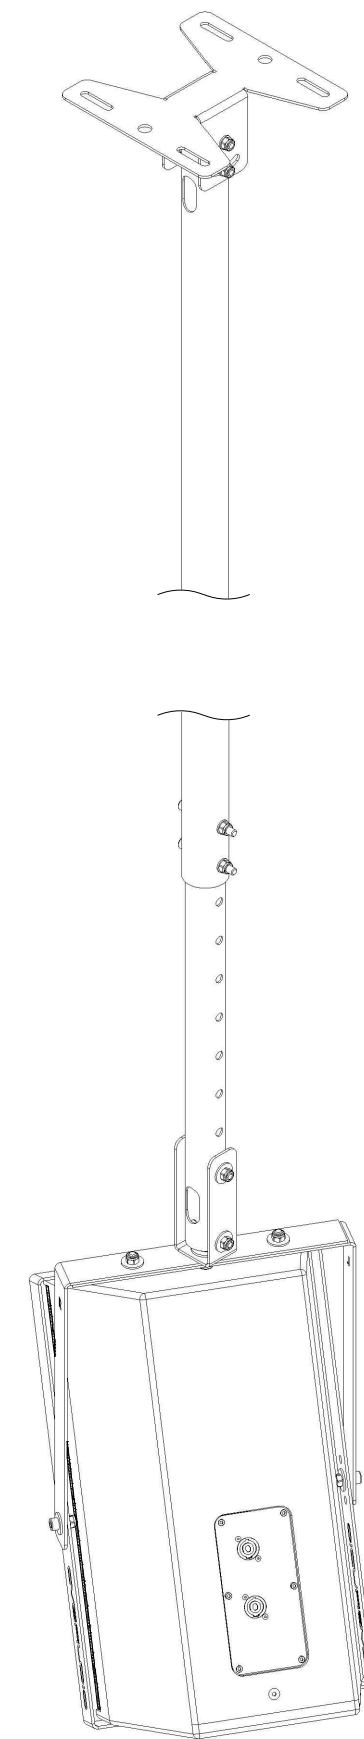

ВИД СПЕРЕДИ /  
FRONT VIEW

ВИД СБОКУ /  
SIDE VIEW

Вращение рамы держателя АС  
на 360

ВИД СВЕРХУ /  
TOP VIEW

ПРИВЯЗКИ ПОСАДОЧНЫХ ОТВЕРСТИЙ

ПОТОЛОЧНЫЙ КРОНШТЕЙН  
CVG AUDIO CM-H3-S8

SCALE: 1:5

UNITS: mm