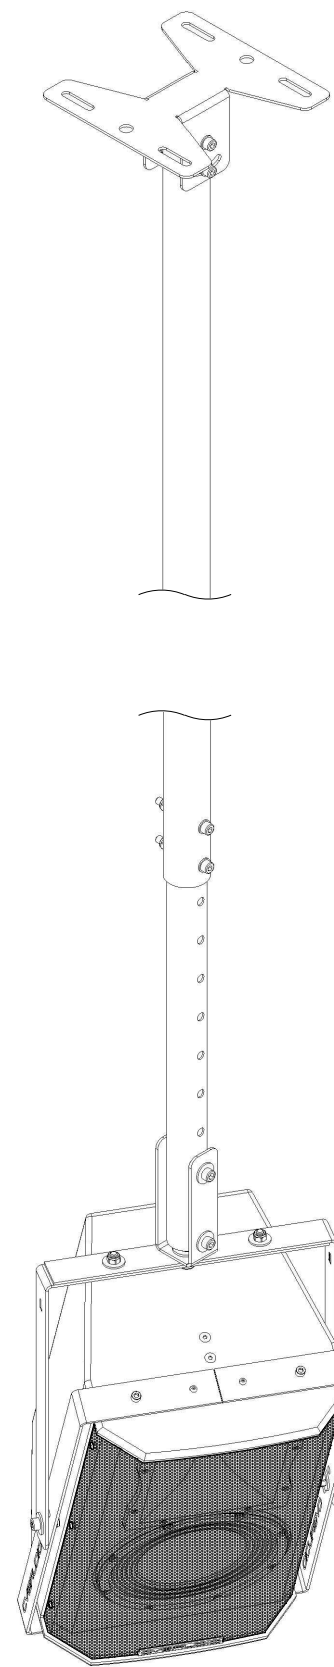

ВИД СПЕРЕДИ /  
FRONT VIEW

ВИД СБОКУ /  
SIDE VIEW

Вращение рамы держателя АС  
на 360

ВИД СВЕРХУ /  
TOP VIEW

ПРИВЯЗКИ ПОСАДОЧНЫХ ОТВЕРСТИЙ

ПОТОЛОЧНЫЙ КРОНШТЕЙН  
CVG AUDIO CM-H3-S8

SCALE: 1:5

UNITS: mm