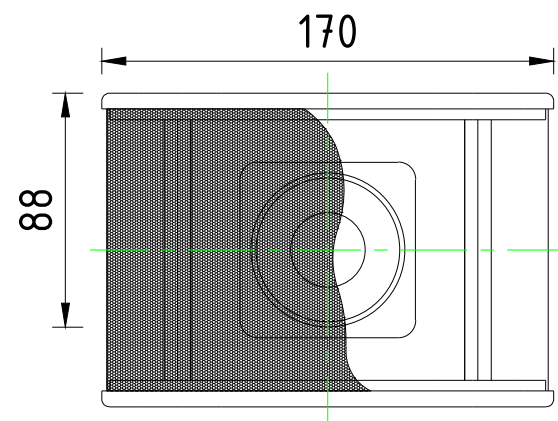

ВИД СЗАДИ / REAR VIEW

ВИД СБОКУ "R" / SIDE VIEW "R"

ВИД СПЕРЕДИ / FRONT VIEW

ВИД СБОКУ "L" / SIDE VIEW "L"

ВИД СВЕРХУ / TOP VIEW

АКУСТИЧЕСКАЯ СИСТЕМА В СБОРЕ С КРОНШТЕЙНОМ CVGAUDIO WSM-02  
ГОРИЗОНТАЛЬНАЯ УСТАНОВКА

ВЕРТИКАЛЬНАЯ УСТАНОВКА

ВИД СВЕРХУ / TOP VIEW

ВИД СПЕРЕДИ / FRONT VIEW

ВИД СБОКУ "R" / SIDE VIEW "R"

АКУСТИЧЕСКАЯ СИСТЕМА  
CVG AUDIO NUT 3:8

SCALE: 1:4

UNITS: mm

3rd ANGLE  
PROJECTION