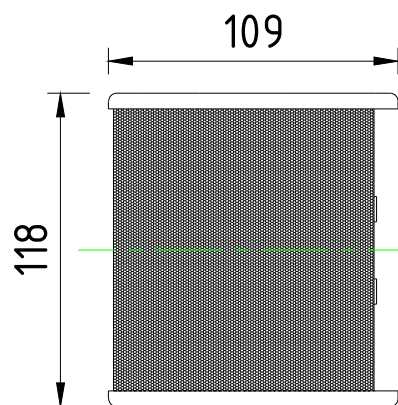

ВИД СЗАДИ / REAR VIEW

ВИД СБОКУ "R" / SIDE VIEW "R"

ВИД СПЕРЕДИ / FRONT VIEW

ВИД СБОКУ "L" / SIDE VIEW "L"

ВИД СВЕРХУ / TOP VIEW

АКУСТИЧЕСКАЯ СИСТЕМА В СБОРЕ С КРОНШТЕЙНОМ CVGAUDIO WSM-02  
ГОРИЗОНТАЛЬНАЯ УСТАНОВКА

ВЕРТИКАЛЬНАЯ УСТАНОВКА

ВИД СВЕРХУ / TOP VIEW

ВИД СПЕРЕДИ / FRONT VIEW

ВИД СБОКУ "R" / SIDE VIEW "R"

АКУСТИЧЕСКАЯ СИСТЕМА  
CVG AUDIO NUT 3:8

SCALE: 1:4

UNITS: mm

3rd ANGLE  
PROJECTION