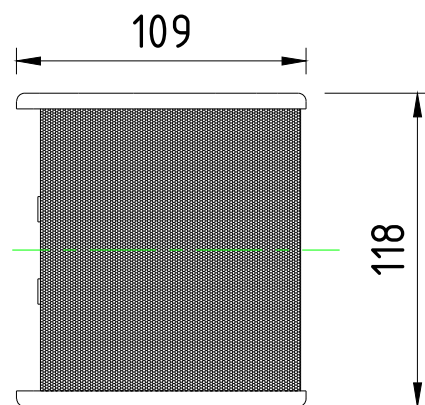

ВИД СЗАДИ / REAR VIEW

ВИД СБОКУ "R" / SIDE VIEW "R"

ВИД СПЕРЕДИ / FRONT VIEW

ВИД СБОКУ "L" / SIDE VIEW "L"

ВИД СВЕРХУ / TOP VIEW

АКУСТИЧЕСКАЯ СИСТЕМА В СБОРЕ С КРОНШТЕЙНОМ CVGAUDIO WSM-02  
ГОРИЗОНТАЛЬНАЯ УСТАНОВКА

ВЕРТИКАЛЬНАЯ УСТАНОВКА

ВИД СВЕРХУ / TOP VIEW

ВИД СПЕРЕДИ / FRONT VIEW

ВИД СБОКУ "R" / SIDE VIEW "R"

АКУСТИЧЕСКАЯ СИСТЕМА  
CVG AUDIO NUT 3:8

SCALE: 1:4

UNITS: mm

3rd ANGLE  
PROJECTION