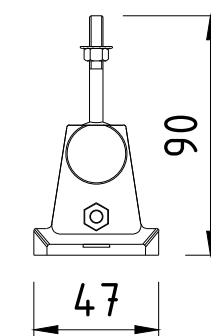

ВЕРТИКАЛЬНАЯ УСТАНОВКА

ВИД СВЕРХУ / TOP VIEW

ВИД СПЕРЕДИ / FRONT VIEW

ВИД СБОКУ "R" / SIDE VIEW "R"

АКУСТИЧЕСКАЯ СИСТЕМА  
CVG AUDIO NUT 3:8

SCALE: 1:4

UNITS: mm

3rd ANGLE  
PROJECTION