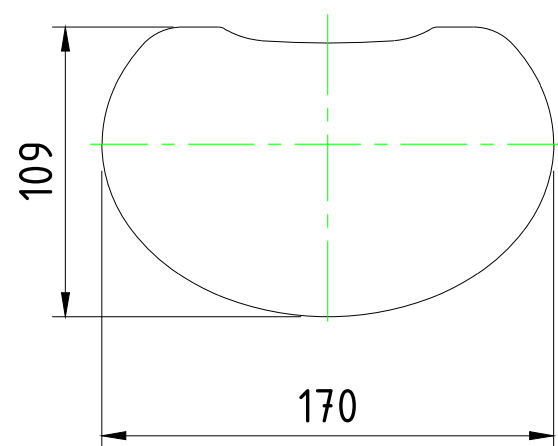

ВИД СЗАДИ / REAR VIEW

ВИД СБОКУ "R" / SIDE VIEW "R"

ВИД СПЕРЕДИ / FRONT VIEW

ВИД СБОКУ "L" / SIDE VIEW "L"

ВИД СВЕРХУ / TOP VIEW

АКУСТИЧЕСКАЯ СИСТЕМА В СБОРЕ С КРОНШТЕЙНОМ CVGAUDIO WSM-02  
ГОРИЗОНТАЛЬНАЯ УСТАНОВКА

ВЕРТИКАЛЬНАЯ УСТАНОВКА

ВИД СВЕРХУ / TOP VIEW

ВИД СПЕРЕДИ / FRONT VIEW

ВИД СБОКУ "R" / SIDE VIEW "R"

АКУСТИЧЕСКАЯ СИСТЕМА  
CVG AUDIO NUT 3:8

SCALE: 1:4

UNITS: mm

3rd ANGLE  
PROJECTION