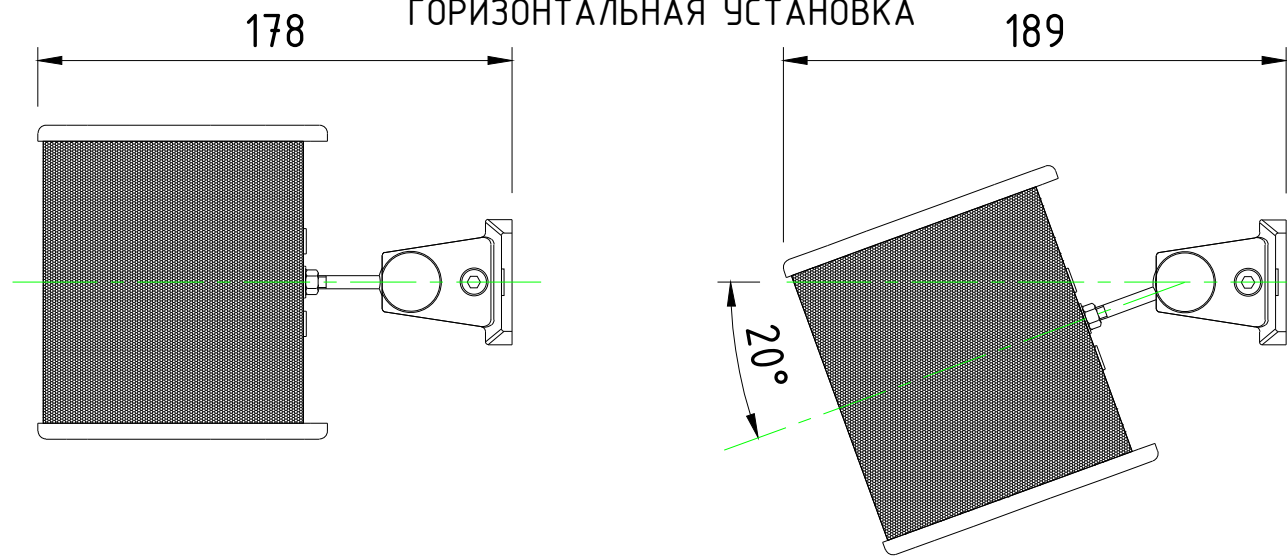

ВИД СЗАДИ / REAR VIEW

ВИД СБОКУ "R" / SIDE VIEW "R"

ВИД СПЕРЕДИ / FRONT VIEW

ВИД СБОКУ "L" / SIDE VIEW "L"

ВИД СВЕРХУ / TOP VIEW

АКУСТИЧЕСКАЯ СИСТЕМА В СБОРЕ С КРОНШТЕЙНОМ CVGAUDIO WSM-02  
ГОРИЗОНТАЛЬНАЯ УСТАНОВКА

ВЕРТИКАЛЬНАЯ УСТАНОВКА

ВИД СВЕРХУ / TOP VIEW

ВИД СПЕРЕДИ / FRONT VIEW

ВИД СБОКУ "R" / SIDE VIEW "R"

АКУСТИЧЕСКАЯ СИСТЕМА  
CVG AUDIO NUT 3:8

SCALE: 1:4

UNITS: mm

3rd ANGLE  
PROJECTION