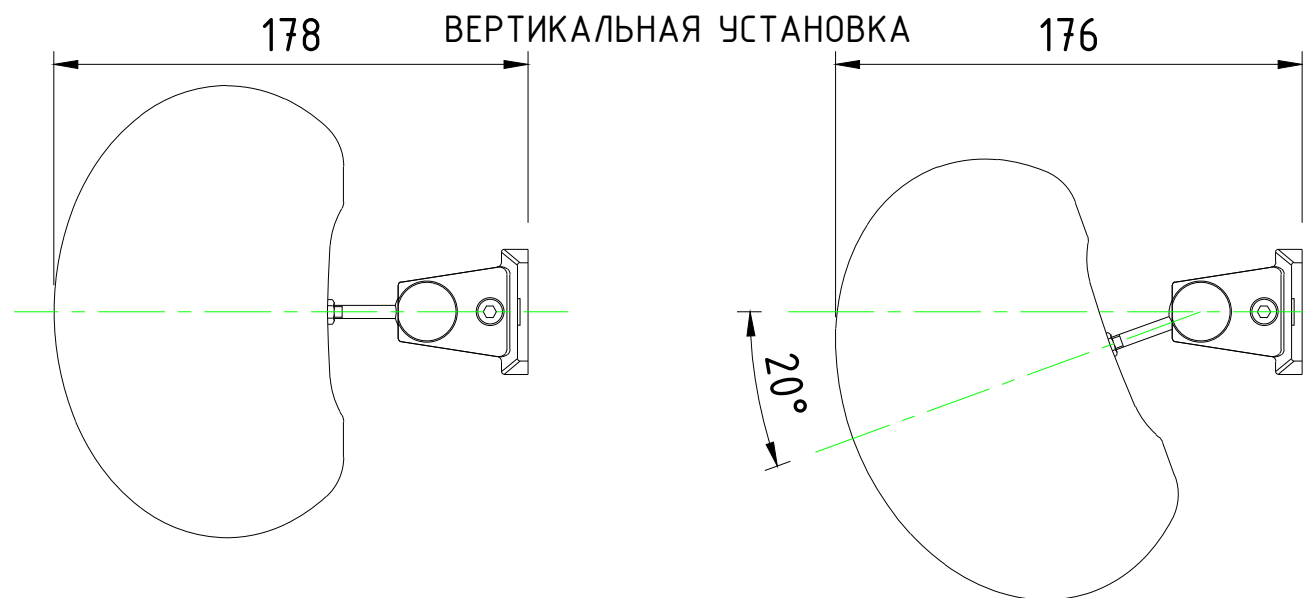

ВИД СЗАДИ / REAR VIEW

ВИД СБОКУ "R" / SIDE VIEW "R"

ВИД СПЕРЕДИ / FRONT VIEW

ВИД СБОКУ "L" / SIDE VIEW "L"

ВИД СВЕРХУ / TOP VIEW

АКУСТИЧЕСКАЯ СИСТЕМА В СБОРЕ С КРОНШТЕЙНОМ CVGAUDIO WSM-02  
ГОРИЗОНТАЛЬНАЯ УСТАНОВКА

ВЕРТИКАЛЬНАЯ УСТАНОВКА

ВИД СВЕРХУ / TOP VIEW

ВИД СПЕРЕДИ / FRONT VIEW

ВИД СБОКУ "R" / SIDE VIEW "R"

АКУСТИЧЕСКАЯ СИСТЕМА  
CVG AUDIO NUT 3:8

SCALE: 1:4

UNITS: mm

3rd ANGLE  
PROJECTION