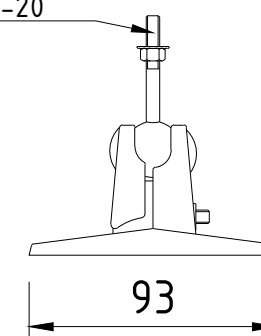

ВИД СЗАДИ / REAR VIEW

ВИД СБОКУ "R" / SIDE VIEW "R"

ВИД СПЕРЕДИ / FRONT VIEW

ВИД СБОКУ "L" / SIDE VIEW "L"

ВИД СВЕРХУ / TOP VIEW

АКУСТИЧЕСКАЯ СИСТЕМА В СБОРЕ С КРОНШТЕЙНОМ CVGAUDIO WSM-02  
ГОРИЗОНТАЛЬНАЯ УСТАНОВКА

ВЕРТИКАЛЬНАЯ УСТАНОВКА

ВИД СВЕРХУ / TOP VIEW

ВИД СПЕРЕДИ / FRONT VIEW

ВИД СБОКУ "R" / SIDE VIEW "R"

АКУСТИЧЕСКАЯ СИСТЕМА  
CVG AUDIO NUT 3:8

SCALE: 1:4

UNITS: mm

3rd ANGLE  
PROJECTION