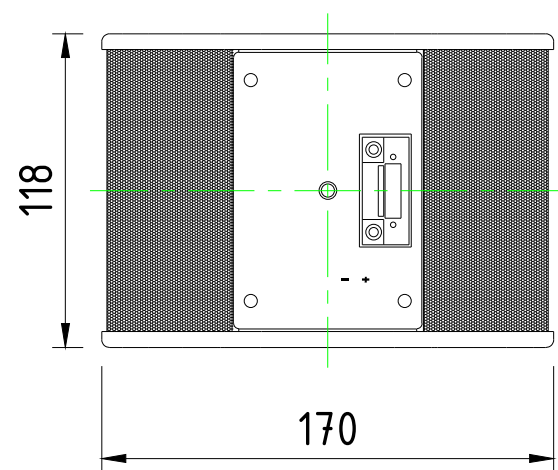

ВИД СЗАДИ / REAR VIEW

ВИД СБОКУ "R" / SIDE VIEW "R"

ВИД СПЕРЕДИ / FRONT VIEW

ВИД СБОКУ "L" / SIDE VIEW "L"

ВИД СВЕРХУ / TOP VIEW

АКУСТИЧЕСКАЯ СИСТЕМА В СБОРЕ С КРОНШТЕЙНОМ CVGAUDIO WSM-02  
ГОРИЗОНТАЛЬНАЯ УСТАНОВКА

ВЕРТИКАЛЬНАЯ УСТАНОВКА

ВИД СВЕРХУ / TOP VIEW

ВИД СПЕРЕДИ / FRONT VIEW

ВИД СБОКУ "R" / SIDE VIEW "R"

АКУСТИЧЕСКАЯ СИСТЕМА  
CVG AUDIO NUT 3:8

SCALE: 1:4

UNITS: mm

3rd ANGLE  
PROJECTION