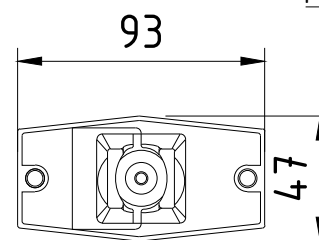

ВИД СЗАДИ / REAR VIEW

ВИД СБОКУ "R" / SIDE VIEW "R"

ВИД СПЕРЕДИ / FRONT VIEW

ВИД СБОКУ "L" / SIDE VIEW "L"

ВИД СВЕРХУ / TOP VIEW

АКУСТИЧЕСКАЯ СИСТЕМА В СБОРЕ С КРОНШТЕЙНОМ CVGAUDIO WSM-02  
ГОРИЗОНТАЛЬНАЯ УСТАНОВКА

ВЕРТИКАЛЬНАЯ УСТАНОВКА

ВИД СВЕРХУ / TOP VIEW

ВИД СПЕРЕДИ / FRONT VIEW

ВИД СБОКУ "R" / SIDE VIEW "R"

АКУСТИЧЕСКАЯ СИСТЕМА  
CVG AUDIO NUT 3:8

SCALE: 1:4

UNITS: mm

3rd ANGLE  
PROJECTION