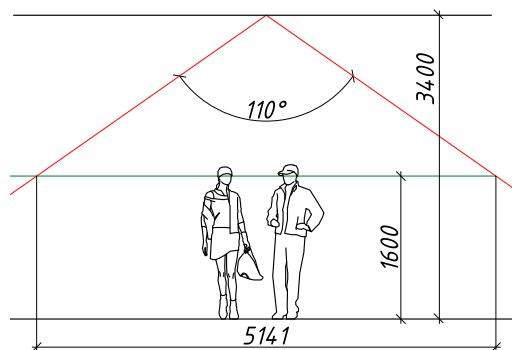

РАЗМЕР ПОМЕЩЕНИЯ
max 40m²

ФОРМ-ФАКТОР АС
IN-CEILING

EXTRA DISCONT
- 4%

RESET C40W

15893руб

D-CLASS AMP
2x15W/8ohm

STEREO

MP3/FLAC
PLAYER

FM TUNER

BLUETOOTH

CVGAUDIO
RESET

* Заявленная стоимость актуальна только при приобретении полного комплекта оборудования включая коммутацию
** При замене акустических систем и/или кабеля на другие, но более дорогие модели дополнительная скидка 4% сохраняется

CVGAUDIO
RESET

ГОТОВЫЕ КОМПЛЕКТЫ ЗВУКОВОГО ОБОРУДОВАНИЯ И КОММУТАЦИИ ДЛЯ СИСТЕМ ТРАНСЛЯЦИИ ФОНОВОЙ МУЗЫКИ НА ОБЪЕКТАХ МАЛОГО БИЗНЕСА

RETAIL | HORECA | BEAUTY | WORKSPACE
CVGAUDIO RESET C40W
CA20550003410

CVGAUDIO RESET C40W - комплект звукового оборудования и коммутации для создания бюджетной, но в большинстве случаев качественно и функционально достаточной системы трансляции фоновой музыки. Площадь покрытия до 40m² (при высоте потолков от 3,2м). Тип акустики - встраиваемая. Миниатюрный усилитель D-класса с встроенным плеером (mp3-flac/USB-SDcard, FM tuner, Bluetooth) и линейным входом для внешних источников сигнала. Возможна установка на стену (отверстия для крепления предусмотрены), на стол или в рековую стойку (кронштейны для установки в комплекте - 2У).

ОБЛАСТЬ ПРИМЕНЕНИЯ:

- небольшие кафе и рестораны, фаст-фуд, столовые, буфеты
- небольшие магазины, бутики, пункты выдачи товара, шоурумы, аптеки, рыночные павильоны
- парикмахерские, салоны красоты, массажные салоны, спа кабинеты, врачебные кабинеты
- офисы, отделения банков, учебные классы, детские комнаты

СОСТАВ КОМПЛЕКТА: