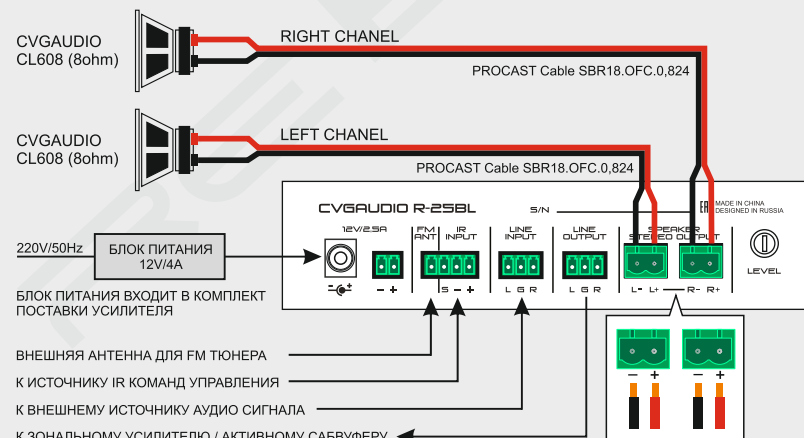

КАК ЭТО РАБОТАЕТ:

Управлять усилителем можно с кнопок на передней панели или с помощью IR дистанционного пульта управления. Если к модулю плеера подключен USB накопитель или SDcard с музыкальными треками в формате MP3 или FLAC, то воспроизведения начнется автоматически. Если внешних носителей не подключено, то при включении активируется линейный вход для подключения внешних источников сигнала. Для подключения внешних устройств по BLUETOOTH необходимо с помощью кнопки MODE выбрать соответствующую опция и далее на внешнем устройстве найти среди доступных подключений наименование CVGAUDIO. Ранее созданные пары сохраняются и созданное соединение будет возобновляться в дальнейшем автоматически.

Дополнительную информацию ищите на нашем сайте www.cvg.ru на странице продукта.