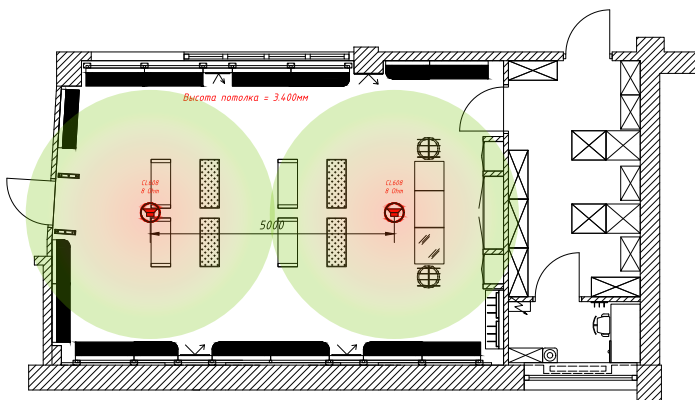

РАЗМЕР ПОМЕЩЕНИЯ
max 40m²

ФОРМ-ФАКТОР АС
IN-CEILING

EXTRA DISCONT
- 4%

RESET C40W

15893руб

D-CLASS AMP
2x15W/8ohm

STEREO

MP3/FLAC
PLAYER

FM TUNER

BLUETOOTH

CVGAUDIO
RESET

* Заявленная стоимость актуальна только при приобретении полного комплекта оборудования включая коммутацию
** При замене акустических систем и/или кабеля на другие, но более дорогие модели дополнительная скидка 4% сохраняется

CVGAUDIO
RESET

ГОТОВЫЕ КОМПЛЕКТЫ ЗВУКОВОГО ОБОРУДОВАНИЯ И КОММУТАЦИИ ДЛЯ СИСТЕМ ТРАНСЛЯЦИИ ФОНОВОЙ МУЗЫКИ НА ОБЪЕКТАХ МАЛОГО БИЗНЕСА

RETAIL | HORECA | BEAUTY | WORKSPACE
CVGAUDIO RESET C40W
CA20550003410

CVGAUDIO RESET C40W - комплект звукового оборудования и коммутации для создания бюджетной, но в большинстве случаев качественно и функционально достаточной системы трансляции фоновой музыки. Площадь покрытия до 40m² (при высоте потолков от 3,2м). Тип акустики - встраиваемая. Миниатюрный усилитель D-класса с встроенным плеером (mp3-flac/USB-SDcard, FM tuner, Bluetooth) и линейным входом для внешних источников сигнала. Возможна установка на стену (отверстия для крепления предусмотрены), на стол или в рековую стойку (кронштейны для установки в комплекте - 2У).

ОБЛАСТЬ ПРИМЕНЕНИЯ:

- небольшие кафе и рестораны, фаст-фуд, столовые, буфеты
- небольшие магазины, бутики, пункты выдачи товара, шоурумы, аптеки, рыночные павильоны
- парикмахерские, салоны красоты, массажные салоны, спа кабинеты, врачебные кабинеты
- офисы, отделения банков, учебные классы, детские комнаты

СОСТАВ КОМПЛЕКТА: