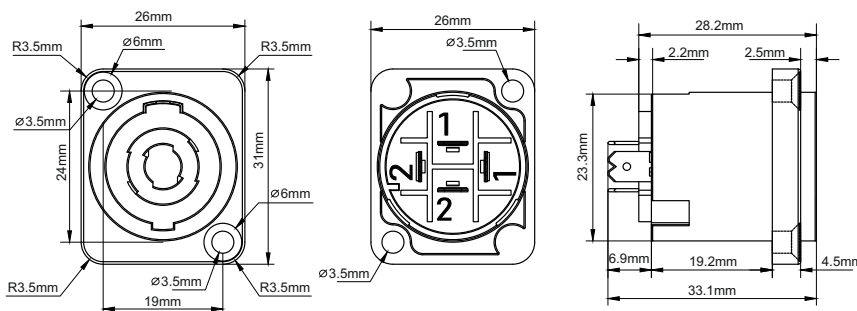

минимум 3000 циклов

ВЕС

14g

ФАСОВКА

упаковка - 50шт, индивидуальный пластиковый пакет

ОБЩАЯ ИНФОРМАЦИЯ:

PROCAST Cable F-SP4NP – профессиональный панельный 4-х контактный разъем типа SPEAKON (female / мама). Предназначен для установки на корпуса акустических систем, коммутационные спикерные панели и прочее звуковое оборудование к которому необходимо подключить приходящий кабель с кабельным разъемом типа Speakon (male / папа), в частности PROCAST Cable MSP4NC. Служит для подключения кабелей соединяющих спикерные выходы активного звукового оборудования (усилителя, активных колонок и т.д) и пассивных акустических систем. Тип подключения внутренних коммутационных кабелей - пайка. Разъемы рассчитаны на большую мощность и могут работать с большим током - 30A. Корпус выполнен из качественного армированного черного пластика, гарантированно защищен от проникновения воздуха даже с учетом большого давления (при использовании в мощных акустических системах). Фиксация корпуса разъема к панели осуществляется с помощью двух потайных винтов. Корпус F-SP4NP имеет стандартную посадку / фланец - type D. Разъем имеет 4 контакта, что позволяет использовать bi-amp подключение на базе одного разъема или параллельное сквозное подключение следующей акустической системы. Разъемы имеют наглядную пластиковую рельефную нумерацию с обратной стороны корпуса. Контакты выполнены из качественного медного сплава - фосфористая бронза с золотым напылением и отлично паяются. Металлическая вставка в области фиксирующей части замка Quick Lock подключаемого Speakon (male) коннектора выполнена из прочной нержавеющей стали. Она защищает пластиковые части корпуса разъема от разрушения. Гарантированная износостойкость разъема PROCAST Cable FSP4NP - минимум 3000 циклов подключения.