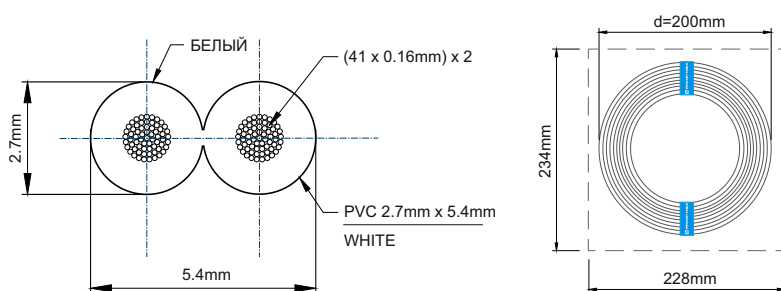

КОНТАКТЫ:

123182, г. Москва, ул. Щукинская, д.2, 2 этаж
Компания "СиВиДжи Аудио"
+7 499 190-20-10
sound@cvg.ru
www.cvg.ru

EAC
MADE IN CHINA
DESIGNED IN RUSSIA